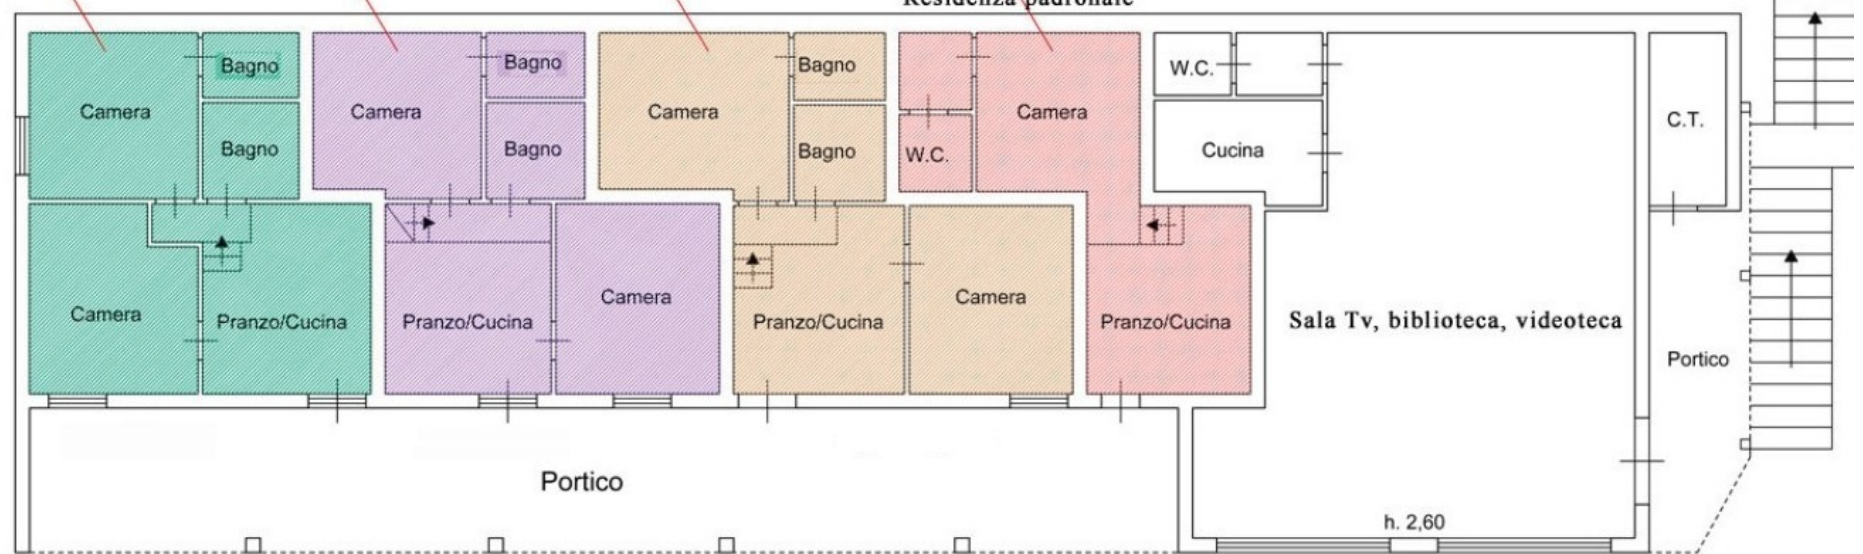

Masseria Barnabei - "Casa Nuova"

"Gianni"

Superficie Utile
Mq. 46,64

"Lillina"

Superficie Utile
Mq. 46,02

"Peppino"

Superficie Utile
Mq. 47,01

Superficie Utile
Mq. 29,77

Residenza padronale

PIANO TERRA